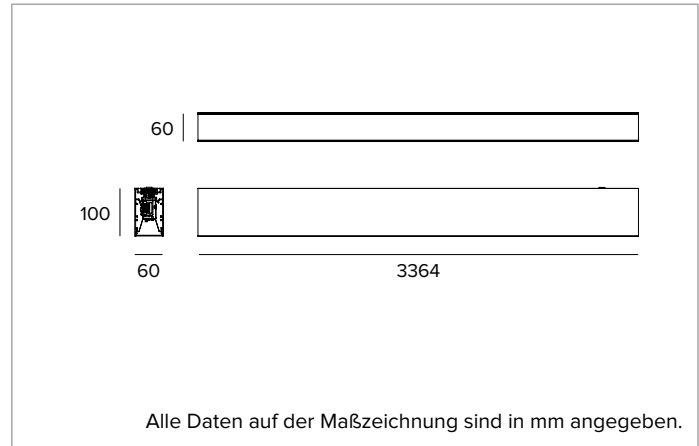

1T5747EL90 | LOGICO System - Decken/Pendelleuchte - Lichtbandmodul

Lineare LED-Leuchte für Deckenanbau- oder Pendelmontage

	3000K	H(m)	D(m)	Emax(lx)		
	Ra90		106°			
	Fixture Power	136W	1	2.66	2486	
	Source Flux	14380lm	2	5.33	622	
	Fixture Flux	9767lm	3	7.99	276	
	Efficacy	72lm/W	4	10.65	155	
TS1468	I _{max} =173cd/klm	I _{max}	2486cd	5	13.32	99